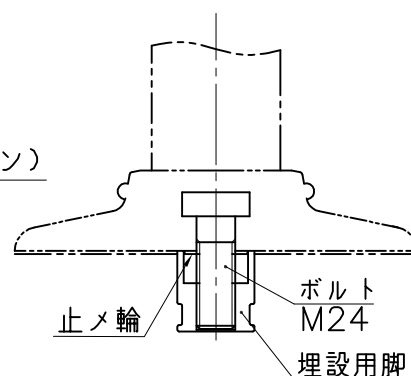

埋設用脚

A部詳細図

B部詳細図

埋設用脚セット図

NOK株式会社

品名	ポストコーンLCTRタイプ		
型式	型式	図面番号	色
LCTR-80-250-R		FP1433E0	橙