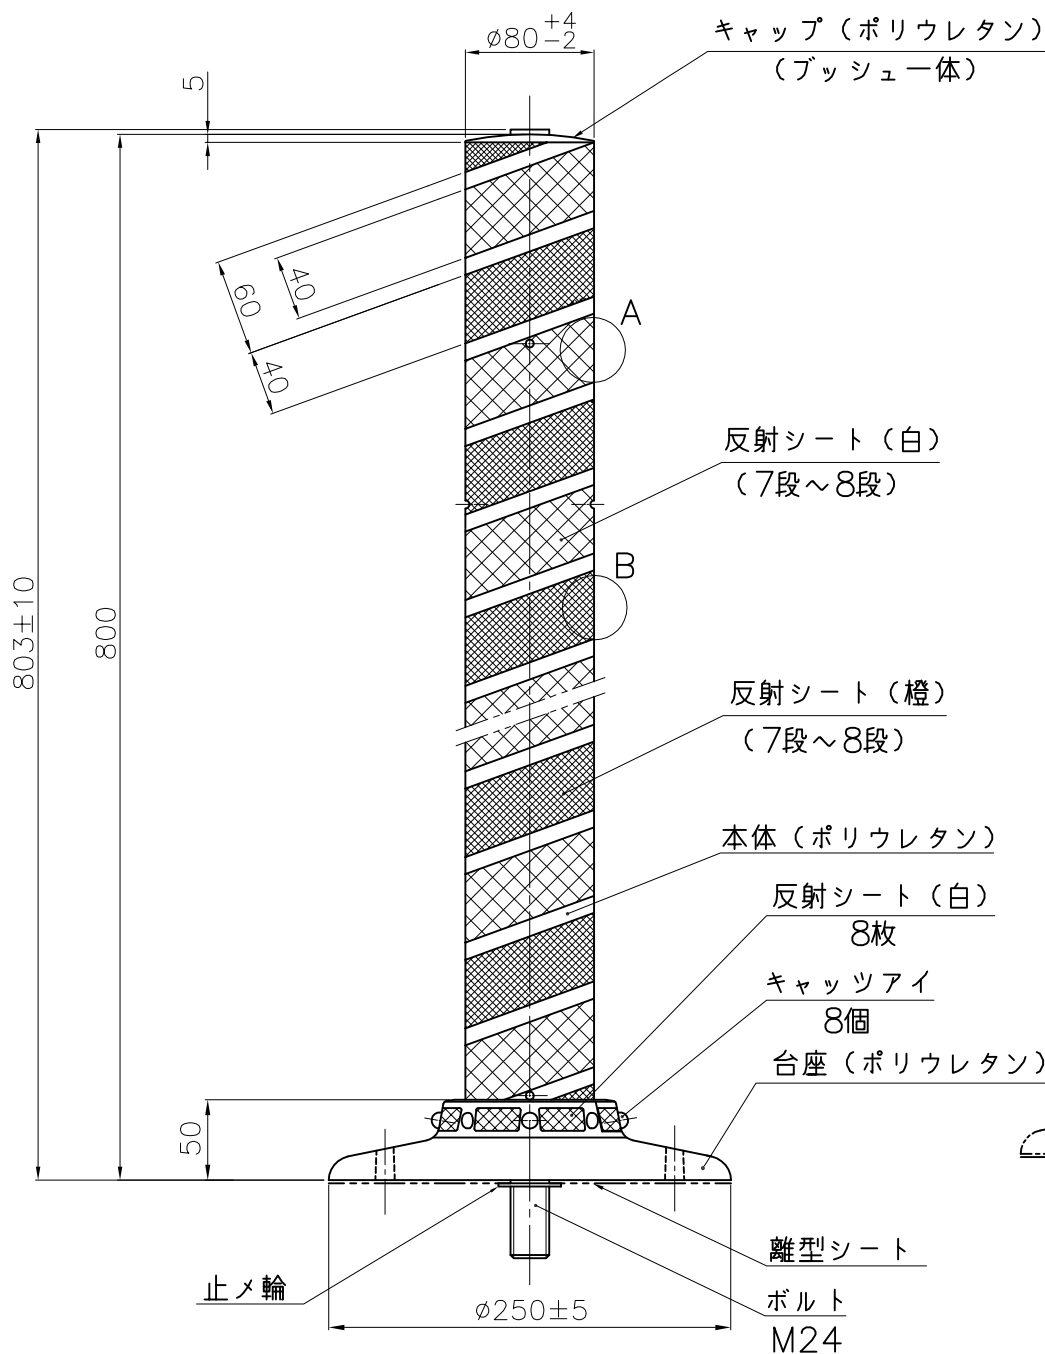

埋設用脚

A部詳細図

B部詳細図

埋設用脚セット図

NOK株式会社

品名	ポストコーンLCTRタイプ		
型式	型式	図面番号	色
LCTR-80-250-R		FP1433E0	橙